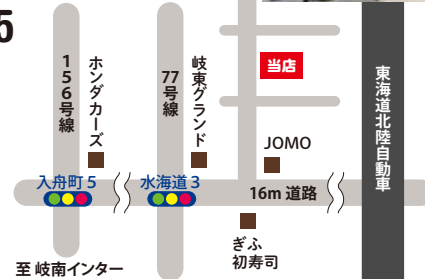

【E-mail】info@towahome-gifu.jp

☎058-248-6185

〒500-8223  
岐阜市水海道  
3-18-22

ホームページは

トワホーム 岐阜  検索

で、検索お願い致します

住まいと暮らしの『すまいりんぐ』を宅配でお届けします!  
宅配便の「すまいりんぐ」には、お得なおススメ  
情報が同封されています。ご希望の方はご連絡下さい。

100mm