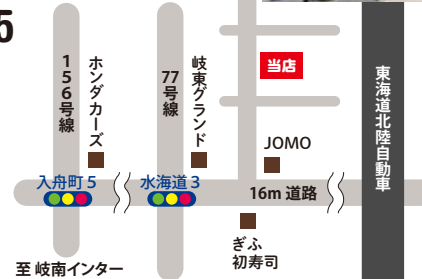

97mm (内側に折り込む面) A

新築さん
いらっしゃい!

3/5 土 6 日

場所: 岐阜市萱場町

要予約

完成しました!!
ギガ収納のお家が

「だっせいびびび」キーンじゃない

尚、トワホームは地元密着で長年お家づくりをしています。見学会にご参加いただいても無理な営業などは一切しておりませんので、どうぞご安心してお越しくださいね。

オヒサマ サンサン
012-013-3030

100mm

B

家造りからの感動 夢伝道師 登田 英樹の

編集後記

みなさま元気にお過ごしでしょうか? 2月になってようやく冬らしくなってインフルエンザが猛威を振るいましたね。

1月と2月は、あったか見学会を2ヶ所で開催させていただきました。例年よりは少し暖かかったですが、ちょうど見学会の日には寒い日になりましたので、体感していただくにはちょうど良かったです。床暖房の暖かさを体感していただくには、この時期が一番です。また来年も開催していきたいと思っております。それに新築のお家の完成見学会も開催させていただきましたが、こちらもたくさんの方のお話が出来ました。こちらこの時期によくわかる断熱性能の違いに話が盛り上がりました。断熱材の良いものを使うだけでは実際に暖かい家にはならないという大切なポイントを参加された方は掴んでみえました。貴重な時間をありがとうございました。これから一緒に家造りを進められると嬉しく思います。そしてこの貴重な時間を作ることができたのも快く見学会をさせていただきましたお施主様に感謝しています。ありがとうございました。これからも永いお付き合い宜しくお願いします。

今月号も最後までお読みいただきましてありがとうございます。だんだんと春に向かって暖かくなっていくと思いますが、油断することなく、体を労わりながら楽しく過ごしていきましょう。それでは来月号でお会いしましょう(^^)〇〇

株式会社 トワホーム

TOWA

建築工事業: 岐阜県知事許可第 14480 号
一級建築士事務所: 岐阜県知事登録第 10562 号
宅地建物取引業: 岐阜県知事第 3438 号
アマテルソーラー協会会員/ロケットハウジングシステム協会会員

012-013-3030

【24時間受付】FAX 058-248-2163
[E-mail] info@towahome-gifu.jp

058-248-6185

〒500-8223
岐阜市水海道
3-18-22

ホームページは
トワホーム 岐阜 検索
で、検索お願い致します

住まいと暮らしの『すまいりんぐ』を宅配でお届けします!
宅配便の「すまいりんぐ」には、お得なオススメ情報が同封されています。ご希望の方はご連絡下さい。

100mm

C

すまいりんぐ

2016年3月号
vol.146

今月のトピック

- 編集長 登田 今月のイチオシ【ハイブリッドソーラーハウス】
- 簡単お掃除テクニック【シールの取り方】
- カラダすっきり! イキイキ! 健康サプリ【白菜】
- 新築さんいらっしゃい 3/5(土)・6(日)
- 編集後記

設置ご協力店募集中! 詳しくはお問い合わせください。