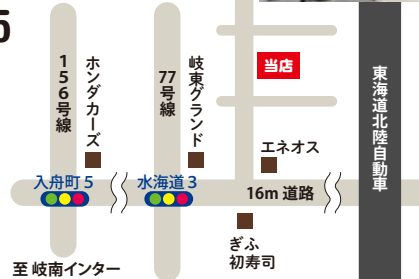

☎058-248-6185

〒500-8223
岐阜市水海道
3-18-22

ホームページは

で、検索お願い致します

住まいと暮らしの『すまいりんぐ』を宅配でお届けします!

宅配便の「すまいりんぐ」には、お得なおススメ
情報が同封されています。ご希望の方はご連絡下さい。

100mm

C