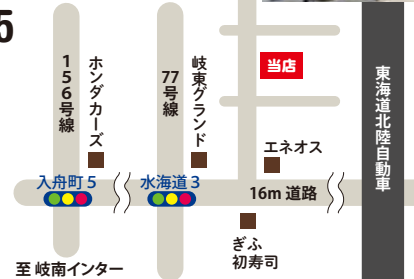

☎058-248-6185

〒500-8223  
岐阜市水海道  
3-18-22

ホームページは

で、検索お願い致します

住まいと暮らしの『すまいりんぐ』を宅配でお届けします!

宅配便の「すまいりんぐ」には、お得なおススメ  
情報が同封されています。ご希望の方はご連絡下さい。

100mm

C