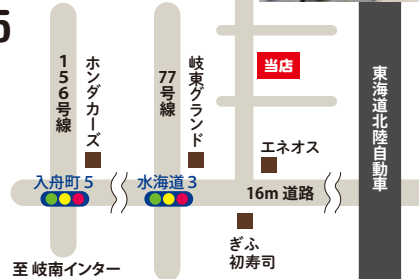

住まいと暮らしの『すまいりんぐ』を宅配でお届けします!

宅配便の「すまいりんぐ」には、お得なおススメ
情報が同封されています。ご希望の方はご連絡下さい。

100mm

C