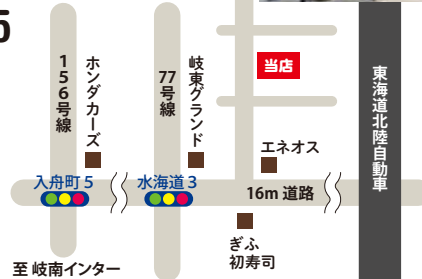

オヒサマ サンサン

012-013-3030

お近くにお寄りの際は、
気軽にお立ち寄りください

【24時間受付】FAX 058-248-2163

【E-mail】info@towahome-gifu.jp

☎058-248-6185

〒500-8223
岐阜市水海道
3-18-22

ホームページは

トーワホーム 岐阜

で、検索お願い致します

住まいと暮らしの『すまいりんぐ』を宅配でお届けします!
宅配便の「すまいりんぐ」には、お得なおススメ
情報が同封されています。ご希望の方はご連絡下さい。

100mm

C

2018年11月号
vol.178

今月のピック

ハウス IN ハウス 気密測定コンテスト
2018年 グランプリ受賞