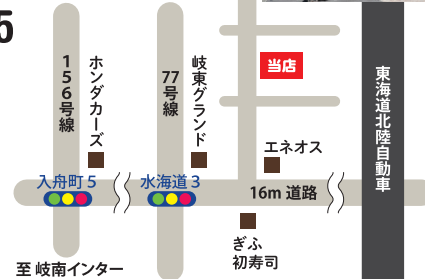

☎058-248-6185

〒500-8223
岐阜市水海道
3-18-22

ホームページは

で、検索お願い致します

住まいと暮らしの『すまいりんぐ』を宅配でお届けします!

宅配便の「すまいりんぐ」には、お得なおススメ情報が同封されています。ご希望の方はご連絡下さい。

100mm

C