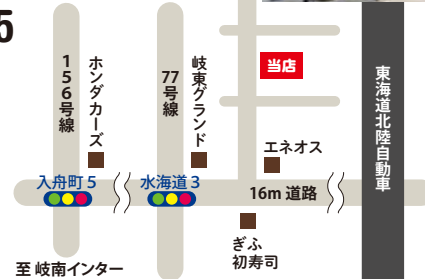

☎ 058-248-6185

〒500-8223
岐阜市水海道
3-18-22

ホームページは

で、検索お願い致します

住まいと暮らしの『すまいりんぐ』を宅配でお届けします!

宅配便の「すまいりんぐ」には、お得なオススメ情報が同封されています。ご希望の方はご連絡下さい。

100mm

C